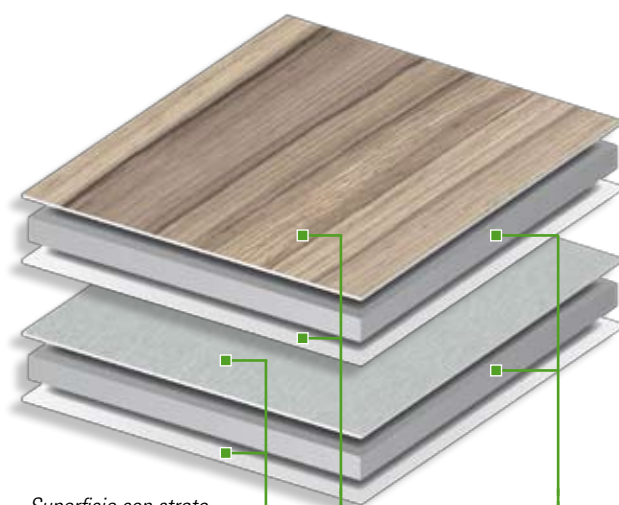

Prodotto

- Pannello in schiuma leggera con nucleo di Poliuretano di alta qualità, con aspetto decorativo su entrambi i lati.
- Le superfici con aspetto **"Cocobolo"** e **"Metallic"** sono costruite in cartone cellulare impregnato di resina con uno speciale coating.
- Eccellente planarità e stabilità dimensionale.
- Superfici molto dure e resistenti ai graffi.

Superficie con strato **"metallic"**

Superficie con strato **"cocobolo"**

Nucleo in schiuma Poliuretanic

Lavorazione

- Facile da lavorare con ottime caratteristiche di taglio con lame standard.
- Il nucleo non sbriciola.
- Nessun problema a contatto con inchiostri a base solvente e colle.
- Stampabile in serigrafia e in stampa diretta con metodo digitale.

Formati

- **Altezza x Lunghezza** **Dimensioni**
1530 mm x 3050 mm 5 mm e 10 mm

Applicazioni

KAPA®decor è la scelta ideale per svariate applicazioni, come:

- Cartelli per pubblicità decorativa per design all'interno, pannelli pubblicitari per negozi e per la decorazione di vetrine.
- Pannelli per messaggi pubblicitari in genere – in particolare stampati o con stampe adesizzate sulle superfici.
- Pannelli display per pubblicità POS/POP.